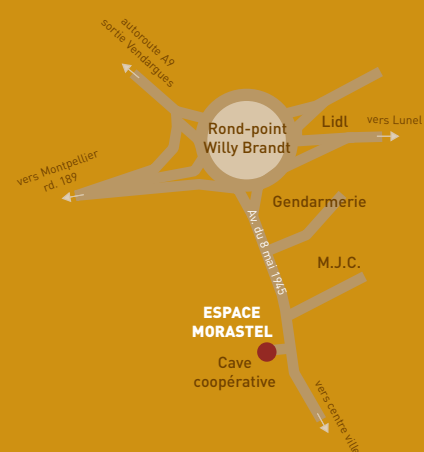

CERCLE GÉNÉALOGIQUE DE LANGUEDOC

SECTION LOCALE DE JACOU

DI MEGLIO Georges
245, rue Circé - 34090 Montpellier
georges.di-meglio@wanadoo.fr

LEON Jean-Michel
jean-michel.leon2@libertysurf.fr
<http://membres.lycos.fr/jmleon/>

MANILEVE Michel
michel@manileve.com
www.manileve.com

RENSEIGNEMENT :

Service des Affaires Culturelles- Mairie de Mauguio • Espace Morastel • 531, avenue du 8 mai 1945.
34130 Mauguio • Tél. : 04 67 29 65 35 • culture@mauguio-carnon.com • www.mauguio-carnon.com

Ve Rencontres Généalogiques et Historiques de MAUGUIO

- Conférences, Expositions, Ateliers
- Bourse d'échanges, Exposants

Samedi 25 et dimanche 26 MARS 2006
De 9h à 12h et de 14h à 19h
Entrée libre

Salle des fêtes
Espace Morastel,
531 avenue du 8 mai 1945.
MAUGUIO